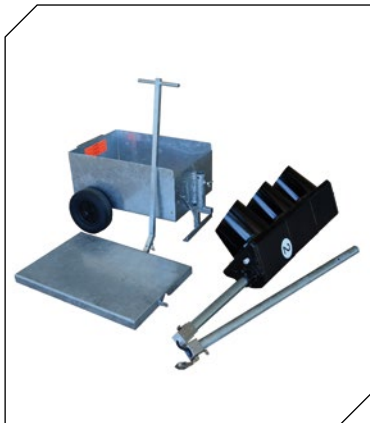

Verkehrsregelung einfach bewältigen

FABEMA QA-Basic
Quarzgesteuerte Ampelanlage

QUARZGESTEUERTE AMPELANLAGE FÜR EINBAHNVERKEHRSREGELUNG

Die Quarzampelanlage für Einbahnverkehrsregelung mit modernster Technik, minimiert auf das Notwendige.

Eine Verbindung von neuer Technik mit Bewährtem:

- Die Steuerung ist in der Grünkammer des Signalgebers untergebracht.
- Ein Transpondermodul überträgt die Synchronisation und Einstellungen ohne Berührung.
- Die Programmierung erfolgt über eine Folientastatur. Die Anzeige erscheint auf einem großen LED-Display und ein Zusammenfahren der Ampelständer ist nicht erforderlich.
- Eine sekundengenaue und getrennte Einstellung der Rot- und Grünzeiten von 1-999 Sekunden ist Standard.
- Die serienmäßige Ausführung umfasst große, feuerverzinkte Batteriekästen zur Aufnahme von zwei Batterien 12V/180/Ah. Die Signalgeber sind mit Halogen-Energiesparlampen 12V/10W ausgestattet.
- Zusätzliche Energieeinsparung wird durch Nachtabsenkung (LDR) erreicht.
- Optionale Ausstattung mit LED-Technik zur Verlängerung der Dauerbetriebszeit ist möglich.